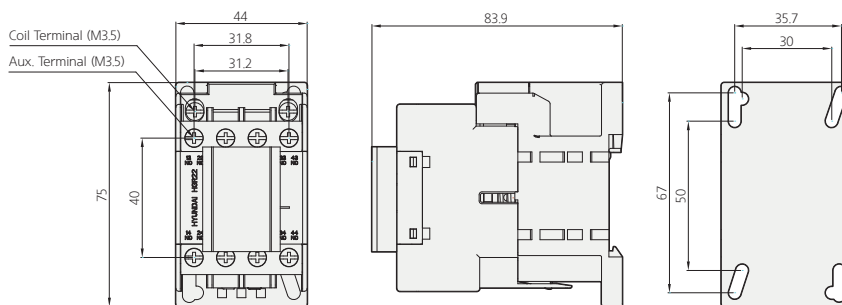

HGR (AC)

Accessories	A (mm)
Aux. Contact HGCTB	35
Latching Block HGCLB	42.5
Timer HG CET	39

※ ( ) is for DC.